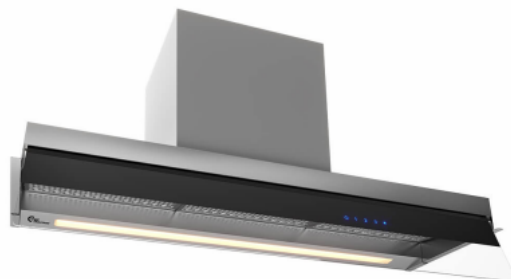

Integro 51 II Premium 90 cm

Número de artículo: 513.21.2098.2

€ 834,90

EAN: 5703347531095

A+

Thermex integro 51 II Premium 90 cm med motor er en minimalistisk indbygningsemhætte som er skjult i overskabet, den indbyggede betjening gør det let at bruge emfanget. Det enkle monteringskoncept gør det muligt at udskifte eksisterende emhætte uden at udskifte selve skabet.

Thermex Integro 51 II Premium 90 cm er en nyskabelse som passer til alle standard 90 cm overskab, den erstatter sådan set bare bunden i skabet. Du udnytter den maksimale opfangsoverflade og kan desuden slå glasskærmen, med elektronisk betjening ud ved behov. Integro 51 II er super effektiv og har boost funktion. Overskabets kanter er godt beskyttet af emhættens folder. Thermex Integro er en lidt undervurderet løsning som er meget enkel at montere. Den indbyggede motor kan flytte op til 400 m³/h