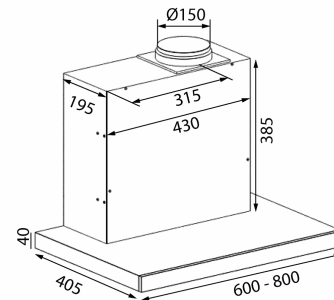

Alsace 600 mm

Negro/Inoxidable Con motor

Número de artículo: 520.19.2008.2

€ 1.222,10

EAN: 5703347516429

Thermex Alsace 60 cm en acero inoxidable es una campana eficiente y silenciosa para montaje en armario. El motor Eco incorporado garantiza un nivel de ruido ultra bajo para una máxima comodidad en la cocina. El elegante panel táctil de vidrio simplifica la operación.

Thermex Alsace es una campana clásica para instalar debajo de los muebles altos. Motor Eco especialmente potente y silencioso. Se suministra con filtro decorativo para reducir el ruido y mejorar el flujo de aire y con iluminación LED de bajo consumo. [Solución Thermex «Todas las posibilidades»](#) significa que se puede adaptar a todos los hogares y todo tipo de sistemas de extracción y ventilación, incluido **Thermex Plasmex®**.

La campana se controla mediante el mando Touch control situado en frontal y también puede ponerse en funcionamiento automáticamente a través de la placa de cocción con Thermex Toplink®(Opcional).

También puede manejar la campana a través de la aplicación Thermex Remote, que se puede descargar de forma gratuita desde la tienda de aplicaciones y Google Play. En la aplicación, es posible ajustar el brillo, activar la ventilación periódica e indicarle cuando a de limpiar los filtros metálicos.

También puedes usar [Voicelink](#) la funcionalidad integrada en el campana. Aquí puede controlar el campana solo con su voz a través del **Asistente de Google (Hey Google)**. Así que hay muchas opciones para elegir para operar su Thermex Alsace. El motor Eco incorporado puede producir hasta 532 m³/h

Alsace
Internal motor

Revisión: 02/2019

Especificaciones