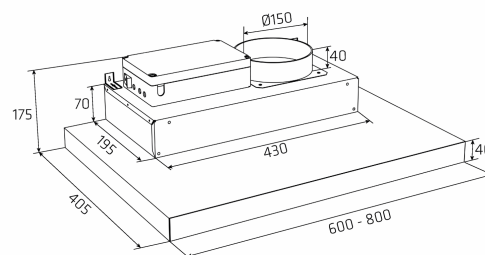

Alsace

External motor