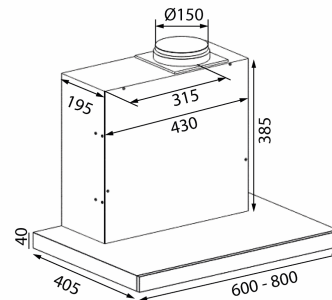

Alsace 600 mm

Negro/Inoxidable Con motor

Número de artículo: 520.19.2008.2

€ 1.222,10

EAN: 5703347516429

A

Thermex Alsace 60 cm en acero inoxidable es una campana eficiente y silenciosa para montaje en armario. El motor Eco incorporado garantiza un nivel de ruido ultra bajo para una máxima comodidad en la cocina. El elegante panel táctil de vidrio simplifica la operación.

Thermex Alsace es una campana clásica para instalar debajo de los muebles altos. Motor Eco especialmente potente y silencioso. Se suministra con filtro decorativo para reducir el ruido y mejorar el flujo de aire y con iluminación LED de bajo consumo. [Solución Thermex «Todas las posibilidades»](#) significa que se puede adaptar a todos los hogares y todo tipo de sistemas de extracción y ventilación, incluido **Thermex Plasmex®**.

La campana se controla mediante el mando Touch control situado en frontal y también puede ponerse en funcionamiento automáticamente a través de la placa de cocción con Thermex Toplink®(Opcional).

También puede manejar la campana a través de la aplicación Thermex Remote, que se puede descargar de forma gratuita desde la tienda de aplicaciones y Google Play. En la aplicación, es posible ajustar el brillo, activar la ventilación periódica e indicarle cuando a de limpiar los filtros metálicos.

También puedes usar [Voicelink](#) la funcionalidad integrada en el campana. Aquí puede controlar el campana solo con su voz a través del **Asistente de Google (Hey Google)**. Así que hay muchas opciones para elegir para operar su Thermex Alsace. El motor Eco incorporado puede producir hasta 532 m³/h

Alsace
Internal motor

Revisión: 02/2019

Especificaciones