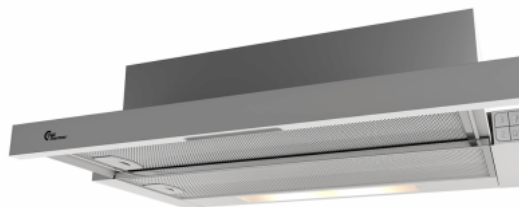

Colmar II 600 mm Blanco Con motor

Número de artículo: 520.42.3711.2

€ 296,45

EAN: 5703347528996

Thermex Colmar en color blanco con motor es una campana asequible, eficiente y silenciosa para montar en armario. El motor incorporado asegura un bajo nivel de ruido para el máximo confort en la cocina. El elegante panel táctil de vidrio simplifica la operación.

Thermex Colmar es una campana asequible, eficiente y silenciosa para montar en armario. El motor incorporado asegura un bajo nivel de ruido para el máximo confort en la cocina. El elegante panel táctil de vidrio hace que la operación sea simple y clara. El motor incorporado puede producir hasta 390 m³/h

Colmar II 600 mm Gris/Inoxidable Con motor

Número de artículo: 520.42.3718.2

€ 296,45

EAN: 5703347529009

Thermex Colmar en acero inoxidable con motor es una campana extractora asequible, eficiente y silenciosa para montaje en armario. El motor incorporado asegura un bajo nivel de ruido para el máximo confort en la cocina. El elegante panel táctil de vidrio simplifica la operación.