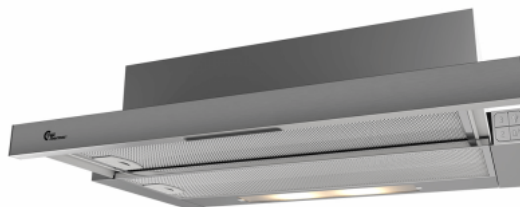

Colmar II 600 mm Blanco Con motor

Número de artículo: 520.42.3711.2

€ 296,45

EAN: 5703347528996

Thermex Colmar en color blanco con motor es una campana asequible, eficiente y silenciosa para montar en armario. El motor incorporado asegura un bajo nivel de ruido para el máximo confort en la cocina. El elegante panel táctil de vidrio simplifica la operación.

Thermex Colmar es una campana asequible, eficiente y silenciosa para montar en armario. El motor incorporado asegura un bajo nivel de ruido para el máximo confort en la cocina. El elegante panel táctil de vidrio hace que la operación sea simple y clara. El motor incorporado puede producir hasta 390 m³/h

Colmar II 600 mm Gris/Inoxidable Con motor

Número de artículo: 520.42.3718.2

€ 296,45

EAN: 5703347529009

Thermex Colmar en acero inoxidable con motor es una campana extractora asequible, eficiente y silenciosa para montaje en armario. El motor incorporado asegura un bajo nivel de ruido para el máximo confort en la cocina. El elegante panel táctil de vidrio simplifica la operación.