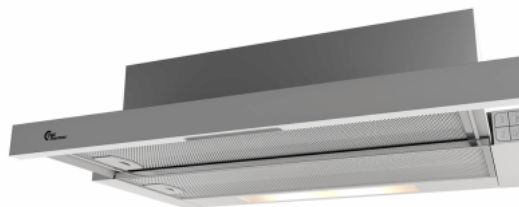

Colmar II 600 mm Blanco Con motor

Número de artículo: 520.42.3711.2

€ 296,45

EAN: 5703347528996

Thermex Colmar en color blanco con motor es una campana asequible, eficiente y silenciosa para montar en armario. El motor incorporado asegura un bajo nivel de ruido para el máximo confort en la cocina. El elegante panel táctil de vidrio simplifica la operación.

Thermex Colmar es una campana asequible, eficiente y silenciosa para montar en armario. El motor incorporado asegura un bajo nivel de ruido para el máximo confort en la cocina. El elegante panel táctil de vidrio hace que la operación sea simple y clara. El motor incorporado puede producir hasta 390 m³/h

Especificaciones

Caudad aire minimo [m ³ /h]	259
Nivel sonoro mínimo [dB(A)]	65
Caudad aire máximo [m ³ /h]	369
Nivel sonoro máxima [dB(A)]	73
Panel de control	Mando electrónico
Material	Acero lacado blanco