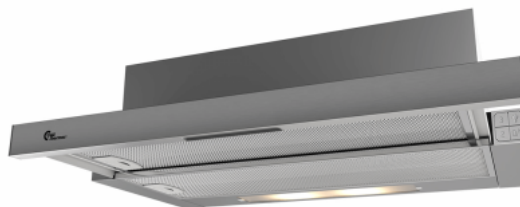

## Colmar II 600 mm Gris/Inoxidable Con motor

Número de artículo: 520.42.3718.2

€ 296,45

EAN: 5703347529009

Thermex Colmar en acero inoxidable con motor es una campana extractora asequible, eficiente y silenciosa para montaje en armario. El motor incorporado asegura un bajo nivel de ruido para el máximo confort en la cocina. El elegante panel táctil de vidrio simplifica la operación.

**Thermex Colmar** es una campana asequible, eficiente y silenciosa para montar en armario. El motor incorporado asegura un bajo nivel de ruido para el máximo confort en la cocina. El elegante panel táctil de vidrio hace que la operación sea simple y clara. El motor incorporado puede producir hasta 390 m<sup>3</sup>/h