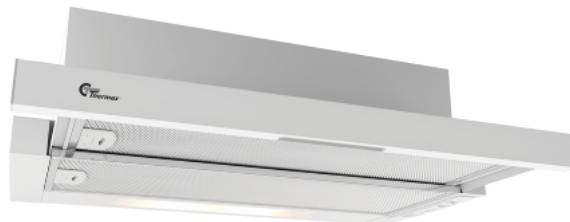

York III 600mm Blanco Estándar

Número de artículo: 520.42.3401.2

€ 217,80

EAN: 5703347528910

D

Thermex York III de 60 cm en color blanco con motor es una campana económica, eficiente y silenciosa para montar en armario. El motor incorporado asegura un bajo nivel de ruido para el máximo confort en la cocina. El elegante panel táctil de vidrio simplifica la operación.

Thermex York III es una campana extractora integrada en el armario muy asequible disponible en dos versiones: Estándar y Lux. Lux tiene un motor más potente que el estándar. Puede elegir entre blanco con frente blanco, negro con frente negro o gris con frente inoxidable. El sistema de montaje inteligente lo convierte en un sueño para el hombre o la mujer que hace las cosas por sí mismo y para cualquier otra persona que busque principalmente una campana extractora asequible y «sin complicaciones» en la cocina. El motor incorporado puede producir hasta 279 m³/h.

York III 600 mm Blanco Lux

Número de artículo: 520.42.3411.2

€ 266,20

EAN: 5703347528934

D

Thermex York III Lux 60 cm en color blanco con motor es una campana extractora económica, eficiente y silenciosa para montar en armario. El motor incorporado asegura un bajo nivel de ruido para el máximo confort en la cocina. El elegante panel táctil de vidrio simplifica la operación.

Thermex York III Lux es una campana extractora integrada en el armario muy asequible disponible en dos versiones: Estándar y Lux. Lux tiene un motor más potente que el estándar. Puede elegir entre blanco con frente blanco, negro con frente negro o gris con frente inoxidable. El sistema de montaje inteligente lo convierte en un sueño para el hombre o la mujer que hace las cosas por sí mismo y para cualquier otra persona que busque principalmente una campana extractora asequible y «sin complicaciones» en la cocina. El motor Lux incorporado puede producir hasta 390 m³/h.