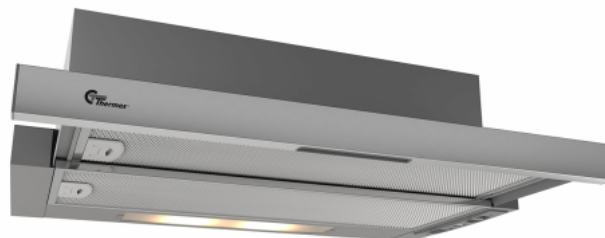

York III 600 mm Gris/Inox Lux

Número de artículo: 520.42.3418.2

€ 266,20

EAN: 5703347528941

D

Thermex York III Lux 60 cm en acero inoxidable con motor es una campana extractora asequible, eficiente y silenciosa para montar en armario. El motor incorporado asegura un bajo nivel de ruido para el máximo confort en la cocina. El elegante panel táctil de vidrio simplifica la operación.

Thermex York III Lux es una campana extractora integrada en el armario muy asequible disponible en dos versiones: Estándar y Lux. Lux tiene un motor más potente que el estándar. Puede elegir entre blanco con frente blanco, negro con frente negro o gris con frente inoxidable. El sistema de montaje inteligente lo convierte en un sueño para el hombre o la mujer que hace las cosas por sí mismo y para cualquier otra persona que busque principalmente una campana extractora asequible y «sin complicaciones» en la cocina. El motor Lux incorporado puede producir hasta 390 m³/h.

Especificaciones

Caudad aire mínimo [m³/h]	259
Nivel sonoro mínimo [dB(A)]	65
Caudad aire máximo [m³/h]	369
Nivel sonoro máxima [dB(A)]	73
Q.MAX. (0 Pa)	360 m³/h
Nivel sonoro (0 Pa)	39-55 dB(A)
Motor interno	T.580
Panel de control	Deslizador mecánico
Material	Acero lacado gris y frontal inox