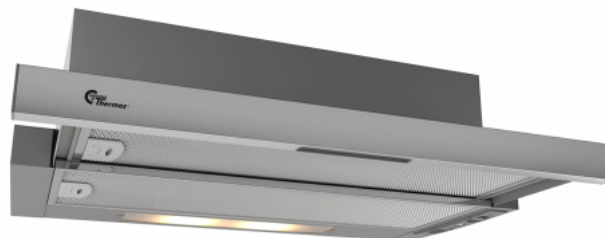

York III 600mm Blanco Estándar

Número de artículo: 520.42.3401.2

€ 217,80

EAN: 5703347528910

D

Thermex York III de 60 cm en color blanco con motor es una campana económica, eficiente y silenciosa para montar en armario. El motor incorporado asegura un bajo nivel de ruido para el máximo confort en la cocina. El elegante panel táctil de vidrio simplifica la operación.

York III 600 mm Gris/Inoxidable Estándar

Número de artículo: 520.42.3408.2

€ 217,80

EAN: 5703347528927

La Thermex York III de 60 cm en acero inoxidable con motor es una campana económica, eficiente y silenciosa para montar en armario. El motor incorporado asegura un bajo nivel de ruido para el máximo confort en la cocina. El elegante panel táctil de vidrio simplifica la operación.

Thermex York III es una campana extractora integrada en el armario muy asequible disponible en dos versiones: Estándar y Lux. Lux tiene un motor más potente que el estándar. Puede elegir entre blanco con frente blanco, negro con frente negro o gris con frente inoxidable. El sistema de montaje inteligente lo convierte en un sueño para el hombre o la mujer que hace las cosas por sí mismo y para cualquier otra persona que busque principalmente una campana extractora asequible y «sin complicaciones» en la cocina. El motor incorporado puede producir hasta 279 m³/h.