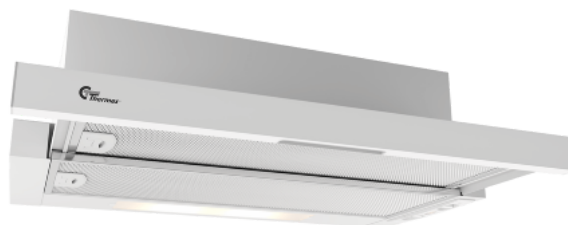

York III 500 mm Blanco Lux

Número de artículo: 520.42.3611.2

€ 266,20

EAN: 5703347528972

D

Thermex York III Lux 50 cm en color blanco con motor es una campana extractora económica, eficiente y silenciosa para montar en armario. El motor incorporado asegura un bajo nivel de ruido para el máximo confort en la cocina. El elegante panel táctil de vidrio simplifica la operación.

Thermex York III Lux es una campana extractora integrada en el armario muy asequible disponible en dos versiones: Estándar y Lux. Lux tiene un motor más potente que el estándar. Puede elegir entre blanco con frente blanco, negro con frente negro o gris con frente inoxidable. El sistema de montaje inteligente lo convierte en un sueño para el hombre o la mujer que hace las cosas por sí mismo y para cualquier otra persona que busque principalmente una campana extractora asequible y «sin complicaciones» en la cocina. El motor Lux incorporado puede producir hasta 390 m³/h.

Especificaciones

Caudad aire mínimo [m³/h]	242
Nivel sonoro mínimo [dB(A)]	47
Caudad aire máximo [m³/h]	390
Nivel sonoro máxima [dB(A)]	66
Q.MAX. (0 Pa)	360 m³/h
Nivel sonoro (0 Pa)	39-55 dB(A)
Motor interno	T.580
Panel de control	Deslizador mecánico
Material	Acero lacado blanco