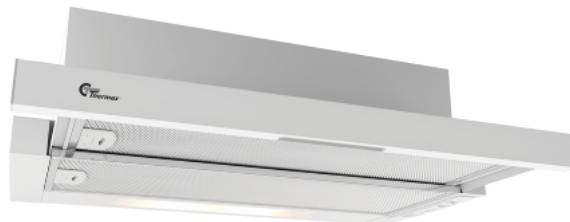

York III 600mm Blanco Estándar

Número de artículo: 520.42.3401.2

€ 217,80

EAN: 5703347528910

D

Thermex York III de 60 cm en color blanco con motor es una campana económica, eficiente y silenciosa para montar en armario. El motor incorporado asegura un bajo nivel de ruido para el máximo confort en la cocina. El elegante panel táctil de vidrio simplifica la operación.

Thermex York III es una campana extractora integrada en el armario muy asequible disponible en dos versiones: Estándar y Lux. Lux tiene un motor más potente que el estándar. Puede elegir entre blanco con frente blanco, negro con frente negro o gris con frente inoxidable. El sistema de montaje inteligente lo convierte en un sueño para el hombre o la mujer que hace las cosas por sí mismo y para cualquier otra persona que busque principalmente una campana extractora asequible y «sin complicaciones» en la cocina. El motor incorporado puede producir hasta 279 m³/h.