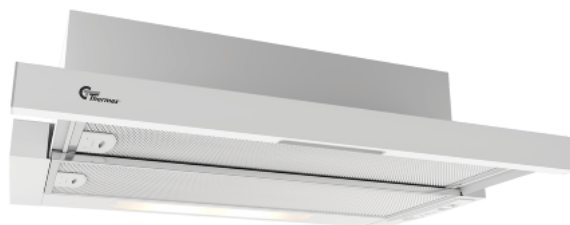

York III 600 mm Blanco Lux

Número de artículo: 520.42.3411.2

€ 266,20

EAN: 5703347528934

D

Thermex York III Lux 60 cm en color blanco con motor es una campana extractora económica, eficiente y silenciosa para montar en armario. El motor incorporado asegura un bajo nivel de ruido para el máximo confort en la cocina. El elegante panel táctil de vidrio simplifica la operación.

Thermex York III Lux es una campana extractora integrada en el armario muy asequible disponible en dos versiones: Estándar y Lux. Lux tiene un motor más potente que el estándar. Puede elegir entre blanco con frente blanco, negro con frente negro o gris con frente inoxidable. El sistema de montaje inteligente lo convierte en un sueño para el hombre o la mujer que hace las cosas por sí mismo y para cualquier otra persona que busque principalmente una campana extractora asequible y «sin complicaciones» en la cocina. El motor Lux incorporado puede producir hasta 390 m³/h.