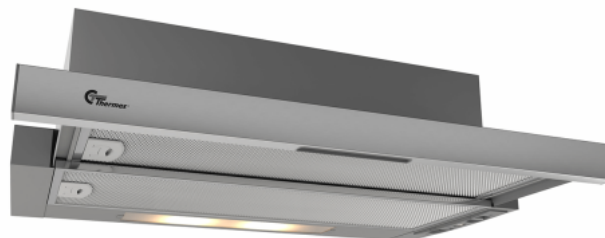

York III 600 mm Gris/Inoxidable Estándar

Número de artículo: 520.42.3408.2

€ 217,80

EAN: 5703347528927

La Thermex York III de 60 cm en acero inoxidable con motor es una campana económica, eficiente y silenciosa para montar en armario. El motor incorporado asegura un bajo nivel de ruido para el máximo confort en la cocina. El elegante panel táctil de vidrio simplifica la operación.

Thermex York III es una campana extractora integrada en el armario muy asequible disponible en dos versiones: Estándar y Lux. Lux tiene un motor más potente que el estándar. Puede elegir entre blanco con frente blanco, negro con frente negro o gris con frente inoxidable. El sistema de montaje inteligente lo convierte en un sueño para el hombre o la mujer que hace las cosas por sí mismo y para cualquier otra persona que busque principalmente una campana extractora asequible y «sin complicaciones» en la cocina. El motor incorporado puede producir hasta 279 m³/h.