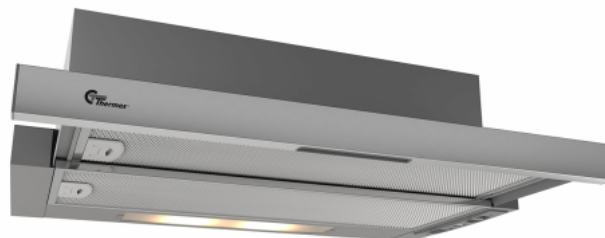

York III 600 mm Gris/Inox Lux

Número de artículo: 520.42.3418.2

€ 266,20

EAN: 5703347528941

D

Thermex York III Lux 60 cm en acero inoxidable con motor es una campana extractora asequible, eficiente y silenciosa para montar en armario. El motor incorporado asegura un bajo nivel de ruido para el máximo confort en la cocina. El elegante panel táctil de vidrio simplifica la operación.

Thermex York III Lux es una campana extractora integrada en el armario muy asequible disponible en dos versiones: Estándar y Lux. Lux tiene un motor más potente que el estándar. Puede elegir entre blanco con frente blanco, negro con frente negro o gris con frente inoxidable. El sistema de montaje inteligente lo convierte en un sueño para el hombre o la mujer que hace las cosas por sí mismo y para cualquier otra persona que busque principalmente una campana extractora asequible y «sin complicaciones» en la cocina. El motor Lux incorporado puede producir hasta 390 m³/h.