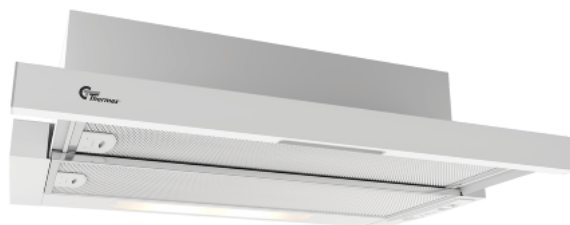

York III 500 mm Blanco Lux

Número de artículo: 520.42.3611.2

€ 266,20

EAN: 5703347528972

D

Thermex York III Lux 50 cm en color blanco con motor es una campana extractora económica, eficiente y silenciosa para montar en armario. El motor incorporado asegura un bajo nivel de ruido para el máximo confort en la cocina. El elegante panel táctil de vidrio simplifica la operación.

Thermex York III Lux es una campana extractora integrada en el armario muy asequible disponible en dos versiones: Estándar y Lux. Lux tiene un motor más potente que el estándar. Puede elegir entre blanco con frente blanco, negro con frente negro o gris con frente inoxidable. El sistema de montaje inteligente lo convierte en un sueño para el hombre o la mujer que hace las cosas por sí mismo y para cualquier otra persona que busque principalmente una campana extractora asequible y «sin complicaciones» en la cocina. El motor Lux incorporado puede producir hasta 390 m³/h.