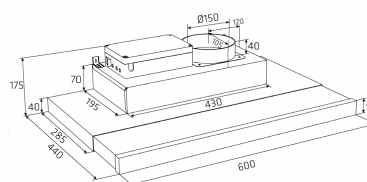

Especificaciones

Panel de control

Touch control

Material

Acero lacado negro y cristal negro

Alsace, 60 cm udtræk
Extern motor

Revisión dato: 01012012

Eksterne motorer