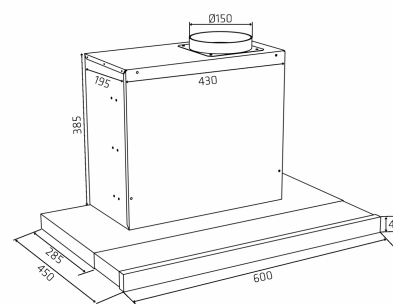

Especificaciones

Caudad aire minimo [m3/h]	161,5
Nivel sonoro mínimo [dB(A)]	35
Caudad aire máximo [m3/h]	524,6
Nivel sonoro máxima [dB(A)]	61
Q.MAX. (0 Pa)	795 m3/h
Nivel sonoro (0 Pa)	26-44 dB(A)
Motor interno	Eco T.1080 Ultra Silent menor consumo
Panel de control	Touch control
Material	Acero lacado blanco y cristal blanco

Alsace Udtræk
Intern motor