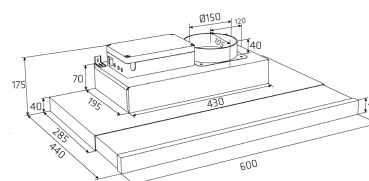

Especificaciones

Panel de control

Touch control

Material

Acero lacado blanco y cristal blanco

Alsace, 60 cm udtræk

Extern motor

Revisión dato: 0302022