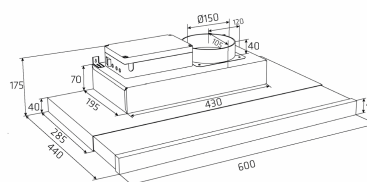

Especificaciones

Panel de control

Touch control

Material

Acero lacado negro y cristal negro

Alsace, 60 cm udtræk
Extern motor

Revisjonsdato: 03032022

Eksterne motorer