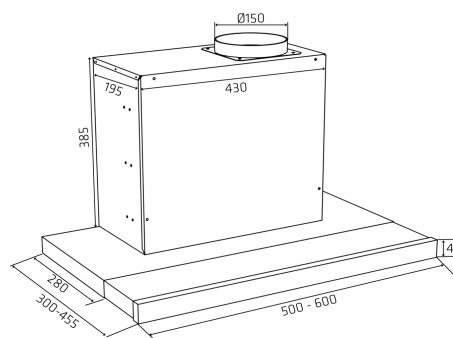

SUPER SILENT UDTRÆK

Internal motor