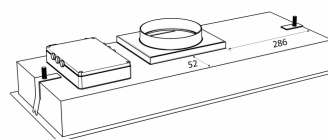

### Especificaciones

Panel de control  
Material

Mando a distancia  
Acero lacado negro y cristal negro

Metz Mini 734 - external motor

Hole Size: D270 x W740 mm

Revisión: 16.10.2020