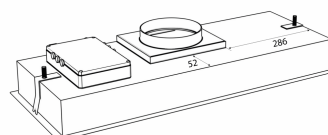

### Especificaciones

Panel de control  
Material

Mando a distancia  
Acero lacado blanco y cristal  
blanco

Metz Mini 734 - external motor

Hole Size: D270 x W740 mm

Revisión: 15.10.2020