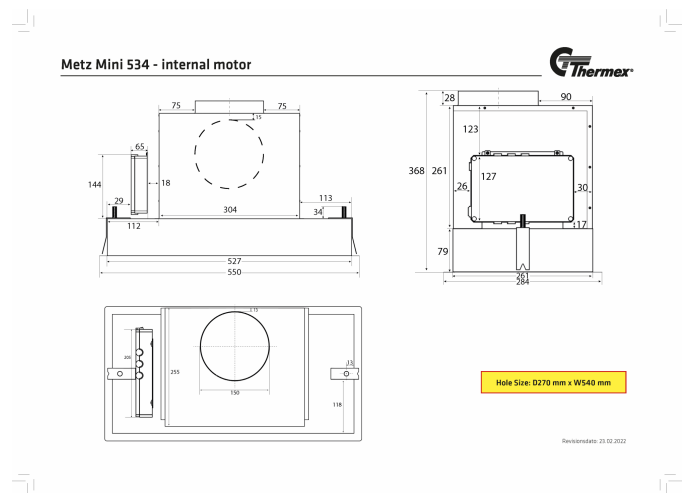

Especificaciones

Caudad aire mínimo [m3/h]	310
Nivel sonoro mínimo [dB(A)]	51
Caudad aire máximo [m3/h]	550
Nivel sonoro máxima [dB(A)]	66
Q.MAX. (0 Pa)	790 m3/h
Nivel sonoro (0 Pa)	32-48 dB(A)
Motor interno	Eco T.1080 Ultra Silent menor consumo
Panel de control	Mando a distancia