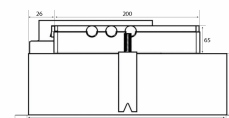

### Especificaciones

Panel de control  
Material

Mando a distancia  
Acero lacado blanco y cristal  
blanco

Metz Mini 734 - external motor

Hole Size: D270 x W740 mm

Revisión: 15.10.2020