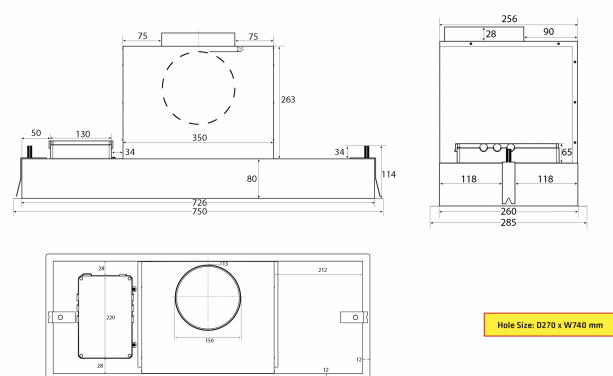

Especificaciones

Caudad aire mínimo [m3/h]	310
Nivel sonoro mínimo [dB(A)]	51
Caudad aire máximo [m3/h]	550
Nivel sonoro máxima [dB(A)]	66
Q.MAX. (0 Pa)	790 m3/h
Nivel sonoro (0 Pa)	32-48 dB(A)
Motor interno	Eco T.1080 Ultra Silent menor consumo
Panel de control	Mando a distancia

Metz Mini 734 - internal motor