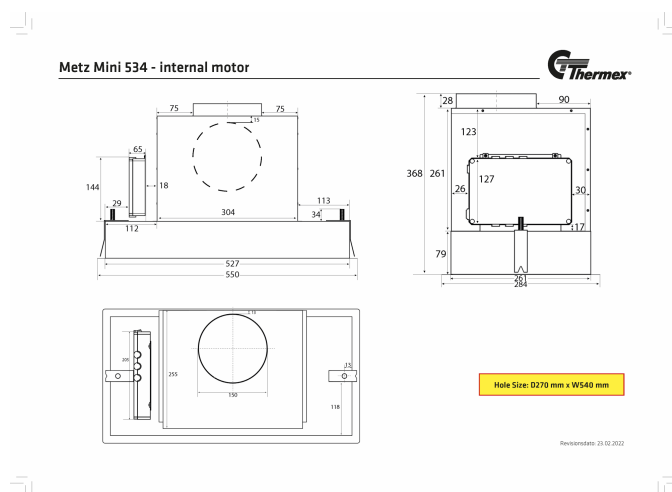

Especificaciones

Caudal aire mínimo [m3/h]	310
Nivel sonoro mínimo [dB(A)]	51
Caudal aire máximo [m3/h]	550
Nivel sonoro máxima [dB(A)]	66
Q.MAX. (0 Pa)	790 m3/h
Nivel sonoro (0 Pa)	32-48 dB(A)
Motor interno	Eco T.1080 Ultra Silent menor consumo
Panel de control	Mando a distancia