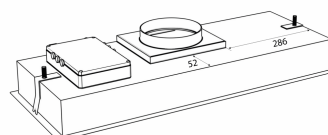

### Especificaciones

Panel de control

Mando a distancia

Material

Acero lacado blanco y cristal blanco

Metz Mini 734 - external motor

Hole Size: D270 x W740 mm

Revisión: 15.10.2020