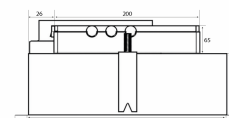

### Especificaciones

Panel de control

Mando a distancia

Material

Acero lacado blanco y cristal blanco

Metz Mini 734 - external motor

Hole Size: D270 x W740 mm

Revisión: 15.10.2020