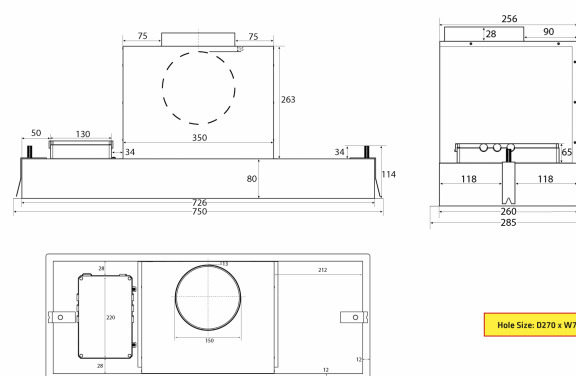

Especificaciones

Caudad aire mínimo [m3/h]	310
Nivel sonoro mínimo [dB(A)]	51
Caudad aire máximo [m3/h]	550
Nivel sonoro máxima [dB(A)]	66
Q.MAX. (0 Pa)	790 m3/h
Nivel sonoro (0 Pa)	32-48 dB(A)
Motor interno	Eco T.1080 Ultra Silent menor consumo
Panel de control	Mando a distancia

Metz Mini 734 - internal motor