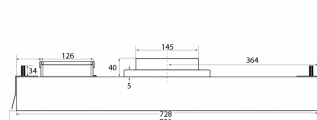

Especificaciones

Panel de control
Material

Mando a distancia
Acero lacado negro y cristal negro

Metz Mini 734 - external motor

Hole Size: D270 x W740 mm

Revisión: 16.10.2020

Eksterne motorer

Nombre	Número	Precio
Motor TX externo, pared	225.19.1100.2	€ 713,90
Motor TX II Falsotecho/Buhardilla	225.19.1200.2	€ 592,90
CKB-CAB200 EC MOTOR	225.34.3720.2	€ 1.839,20
E220S	240.40.0111.0	€ 961,95
E220P	240.40.0110.0	€ 1.058,75