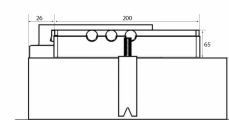

Especificaciones

Panel de control
Material

Mando a distancia
Acero lacado negro y cristal negro

Metz Mini 734 - external motor

Hole Size: D270 x W740 mm

Revisión: 16.10.2020

Eksterne motorer

Nombre	Número	Precio
Motor TX externo, pared	225.19.1100.2	€ 713,90
Motor TX II Falsotecho/Buhardilla	225.19.1200.2	€ 592,90
CKB-CAB200 EC MOTOR	225.34.3720.2	€ 1.839,20
E220S	240.40.0111.0	€ 961,95
E220P	240.40.0110.0	€ 1.058,75