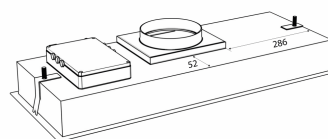

Especificaciones

Panel de control
Material

Mando a distancia
Acero lacado negro y cristal negro

Metz Mini 734 - external motor

Hole Size: D270 x W740 mm

Revisión: 16.10.2020

Eksterne motorer

Nombre	Número	Precio
Motor TX externo, pared	225.19.1100.2	€ 713,90
Motor TX II Falsotecho/Buhardilla	225.19.1200.2	€ 592,90
CKB-CAB200 EC MOTOR	225.34.3720.2	€ 1.839,20
E220S	240.40.0111.0	€ 961,95
E220P	240.40.0110.0	€ 1.058,75