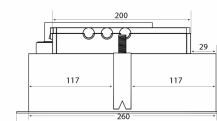

Metz Mini 534 - Metz Micro 534

external motor

Revisión: 01.02.2019

Especificaciones

Panel de control

Mando a distancia

Material

Acero lacado blanco y cristal blanco