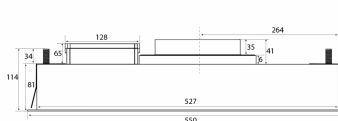

Metz Mini 534 - Metz Micro 534

external motor

Revisión: 01.02.2019

Especificaciones

Panel de control

Mando a distancia

Material

Acero lacado blanco y cristal blanco