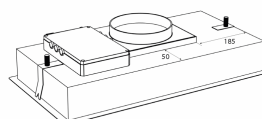

Metz Mini 534 - Metz Micro 534

external motor

Revisión: 01.02.2019

Especificaciones

Panel de control

Mando a distancia

Material

Acero lacado blanco y cristal blanco