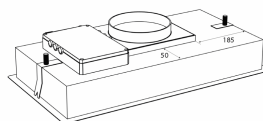

Metz Mini 534 - Metz Micro 534

external motor