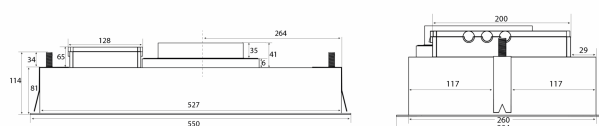

Metz Mini 534 - Metz Micro 534

external motor