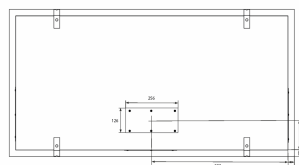

Especificaciones

Caudal aire mínimo [m3/h]	274
Nivel sonoro mínimo [dB(A)]	39
Caudal aire máximo [m3/h]	568,7
Nivel sonoro máxima [dB(A)]	58
Q.MAX. (0 Pa)	1010 m3/h
Nivel sonoro (0 Pa)	29-48 dB(A)
Motor interno	Eco T.1000 Ultra Silent menor consumo
Panel de control	Mando a distancia
Material	Acero lacado negro y cristal negro

Metz Maxi - Metz Maxi Sky