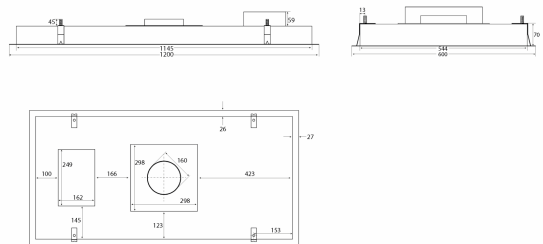

Metz Maxi

external motor

Revisión del: 24.01.2019