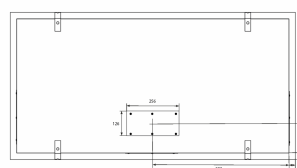

Especificaciones

Caudad aire mínimo [m3/h]	274
Nivel sonoro mínimo [dB(A)]	39
Caudad aire máximo [m3/h]	568,7
Nivel sonoro máxima [dB(A)]	58
Q.MAX. (0 Pa)	1010 m3/h
Nivel sonoro (0 Pa)	29-48 dB(A)
Motor interno	Eco T.1000 Ultra Silent menor consumo
Panel de control	Mando a distancia
Material	Acero lacado blanco y cristal blanco

Metz Maxi - Metz Maxi Sky