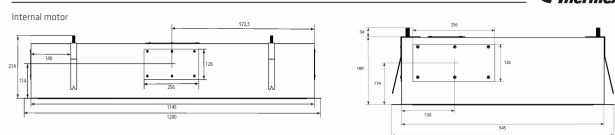

Especificaciones

Caudad aire mínimo [m3/h]	274
Nivel sonoro mínimo [dB(A)]	39
Caudad aire máximo [m3/h]	568,7
Nivel sonoro máxima [dB(A)]	58
Q.MAX. (0 Pa)	1010 m3/h
Nivel sonoro (0 Pa)	29-48 dB(A)
Motor interno	Eco T.1000 Ultra Silent menor consumo
Panel de control	Mando a distancia
Material	Acero lacado blanco y cristal blanco

Metz Maxi - Metz Maxi Sky