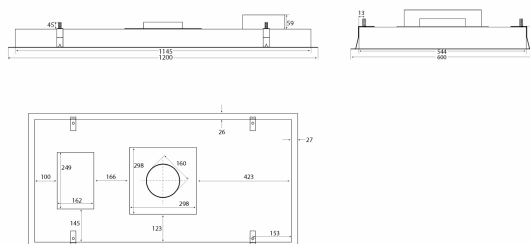

Metz Maxi

external motor

Revisión del: 24.01.2019