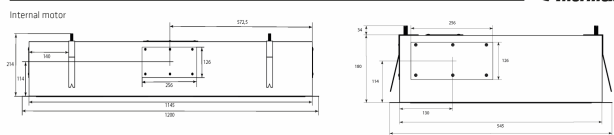

Especificaciones

Caudad aire mínimo [m3/h]	274
Nivel sonoro mínimo [dB(A)]	39
Caudad aire máximo [m3/h]	568,7
Nivel sonoro máxima [dB(A)]	58
Q.MAX. (0 Pa)	1010 m3/h
Nivel sonoro (0 Pa)	29-48 dB(A)
Motor interno	Eco T.1000 Ultra Silent menor consumo
Panel de control	Mando a distancia
Material	Acero lacado negro y cristal negro

Metz Maxi - Metz Maxi Sky