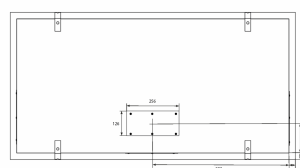

Especificaciones

Caudad aire mínimo [m3/h]	274
Nivel sonoro mínimo [dB(A)]	39
Caudad aire máximo [m3/h]	568,7
Nivel sonoro máxima [dB(A)]	58
Q.MAX. (0 Pa)	1010 m3/h
Nivel sonoro (0 Pa)	29-48 dB(A)
Motor interno	Eco T.1000 Ultra Silent menor consumo
Panel de control	Mando a distancia
Material	Acero lacado negro y cristal negro

Metz Maxi - Metz Maxi Sky