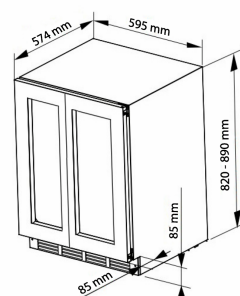

Revisión: 11/02/19