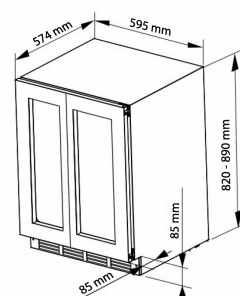

Revisión: 11/02/19