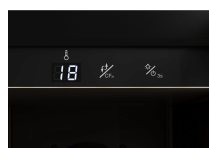

### Especificaciones

Número de botellas	40
Clase climática	N (+16 °C til +32 °C)
Potencia sonora máxima [dB(A)]	39
Secciones de frío	2
Zona de temperatura 1	5-20°C
Zona de temperatura 2	5-20°C
Panel de control	Touch control
Material	Acero lacado negro