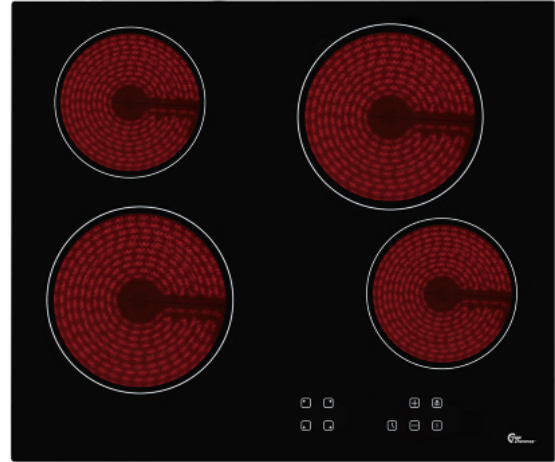

## Vitrocerámica halógena 4 zonas TH1CER 60

Número de artículo: 900.21.1001.2

EAN: 5703347901904

Placa vitrocerámica de 4 zonas

Placa vitrocerámica de 4 zonas, 2 x Ø200 x 1800 W / 2 x Ø165 X 1200 W. Temporizador, boost, seguro infantil e indicador de calor residual.

### Especificaciones

Consumo de energía [W]	<b>6000</b>
Panel de control	<b>Touch control</b>
Material	<b>Cristal negro</b>