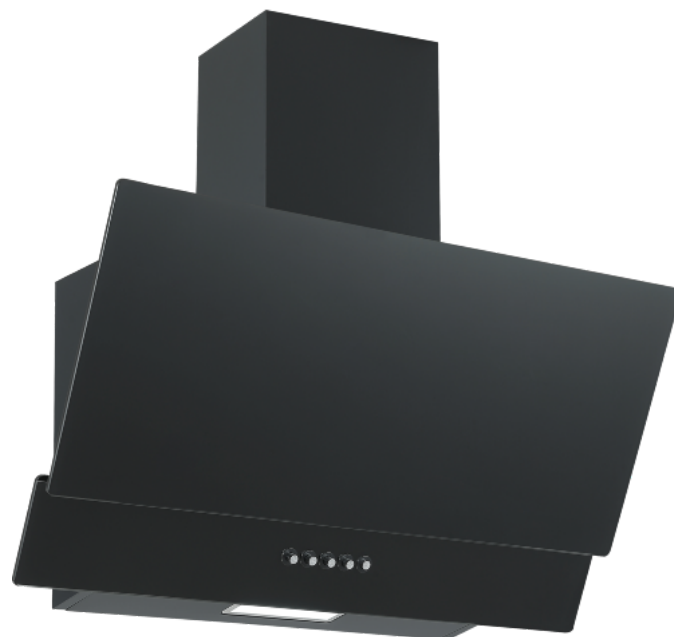

TXVK60 Negro

Número de artículo: 540.31.1062.2

A

EAN: 5703347532368

Thermex TXVK 60 Negro. Es un visor vertical clásico extremadamente económico en color negro de 60 cm para montaje en pared con 3 velocidades y capacidad de succión de hasta 308 m³/h e iluminación LED. Posibilidad de retorno al exterior o recirculación

Especificaciones

Caudal aire mínimo [m ³ /h]	164
Nivel sonoro mínimo [dB(A)]	52
Caudal aire máximo [m ³ /h]	302
Nivel sonoro máxima [dB(A)]	66
Panel de control	Mando electrónico
Material	Acero lacado negro y cristal negro