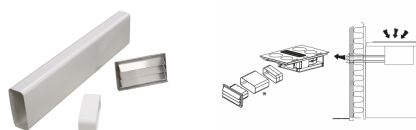

## Kit de salida de humos ( 7 )

Número de artículo: 535.21.1295.9

€ 502,15

EAN: 5703347533310

Kit de salida para campanas extractoras integradas en la cocina cuando se desea la extracción directamente hacia la fachada.

El Kit de salida N° 7 se utiliza para campanas extractoras integradas en la cocina, tanto en campanas de techo como de extracción de superficie. Puede utilizarse si se desea conducir la extracción directamente hacia la fachada, a través de la pared hacia el exterior.

El conjunto consta de:

Tubo plano de 1 metro (se puede cortar para que se ajuste al grosor de la pared)

Manguito de conexión

Rejilla externa de acero inoxidable con anti - retorno incorporado