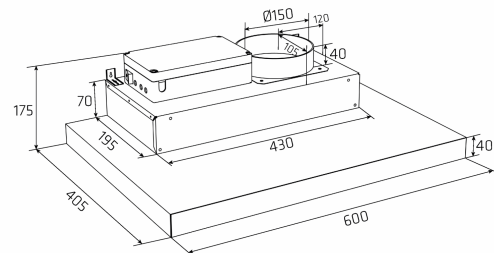

External motor