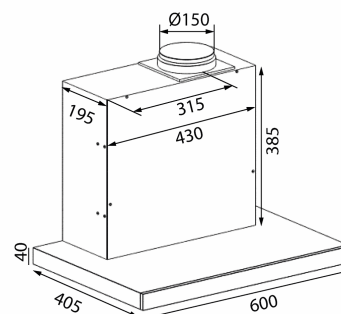

Especificaciones

Caudad aire mínimo [m3/h]	184
Nivel sonoro mínimo [dB(A)]	39
Caudad aire máximo [m3/h]	525,7
Nivel sonoro máxima [dB(A)]	66
Q.MAX. (0 Pa)	795 m3/h
Nivel sonoro (0 Pa)	26-44 dB(A)
Motor interno	Eco T.1000 Ultra Silent menor consumo
Panel de control	Touch control

Super Silent GT

Internal motor