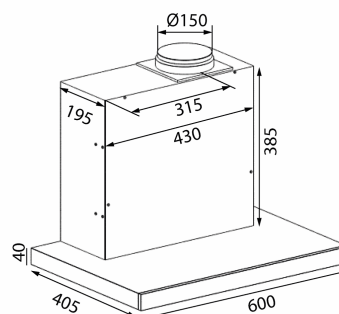

Internal motor