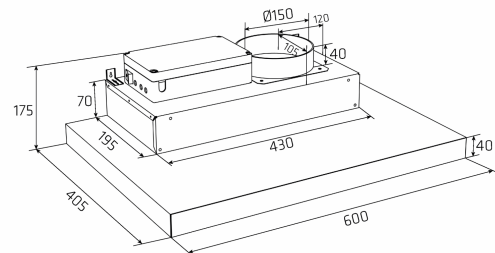

External motor