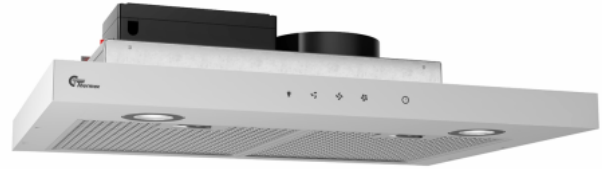

Super Silent GT 600 mm Blanco

Sin motor

Número de artículo: 520.19.1101.0

€ 617,10

EAN: 5703347525247

Thermex Super Silent GT 60 cm en color blanco para motor externo es una campana eficiente e inteligente para montaje en armario. Al conectar un motor externo, se asegura un nivel de ruido ultrabajo en su cocina

Thermex Super Silent GT es una campana con un diseño moderno y minimalista. El Super Silent GT está equipado con filtros decorativos que le dan un aspecto exclusivo y aseguran una distribución óptima de la succión. Es posible comprar más [Thermex Toplink®](#) que pone en marcha la campana automáticamente cuando empiezas a cocinar. En otras palabras, esto significa que solo tienes que pensar en cocinar, Thermex se encarga de los aspectos prácticos.

El funcionamiento del Super Silent GT es una operación táctil simple e intuitiva, con la posibilidad de elegir la fuerza de succión, la activación de la succión posterior (temporizador) y encender/apagar la luz. Además, puede operar la campana a través de la aplicación Thermex Remote, que se puede descargar de forma gratuita desde la tienda de aplicaciones y Google Play. En la aplicación, es posible ajustar el brillo, activar la extracción periódica y obtener una indicación del filtro. También puedes usar [Voicelink](#) la funcionalidad integrada en el capó. Aquí puede controlar el capó solo con su voz a través **del Asistente de Google (Hey Google)**. Así que hay muchas opciones para elegir para operar su Thermex Super Silent GT.

Especificaciones

Q.MAX. (0 Pa)	795 m3/h
Nivel sonoro (0 Pa)	26-44 dB(A)
Motor interno	Eco T.1000 Ultra Silent menor consumo
Panel de control	Touch control
Material	Acero lacado blanco y cristal blanco

Super Silent GT