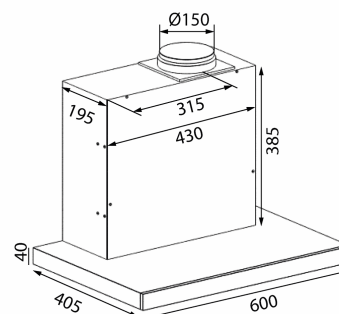

Especificaciones

Caudal aire mínimo [m³/h]	184
Nivel sonoro mínimo [dB(A)]	39
Caudal aire máximo [m³/h]	525,7
Nivel sonoro máxima [dB(A)]	66
Panel de control	Touch control
Material	Acero lacado negro y cristal negro

Super Silent GT

Internal motor