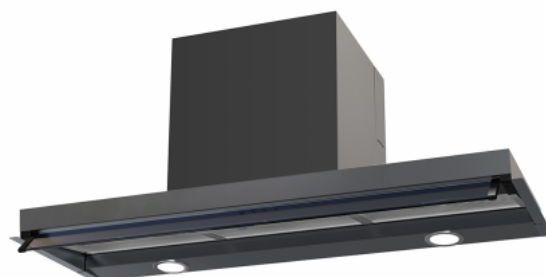

Integro 51 II Basic Antracit 60 cm de Thermex es una campana extractora integrada totalmente creada para montarse debajo de un armario superior. Fabricada en acero pintado antracita con un panel de vidrio inclinable en el frente, cuenta con dos filtros decorativos de grasa y dos lámparas LED. La limpieza es sencilla: basta con pasar un paño húmedo rápidamente, y los filtros se pueden lavar en el lavavajillas. La instalación es sencilla, ya que la campana reemplaza la base del armario, facilitando su integración en el diseño de la cocina.

## Integro 51 II basic 90 cm antracit

Número de artículo: 513.21.0092.2

€ 471,90

EAN: 5703347533303

A

Integro 51 II Basic 90 cm antracit es una campana extractora integrada completamente en el armario superior. Instalación y diseño simples.

Integro 51 II Basic Antracit 90 cm de Thermex es una campana extractora integrada totalmente creada para montarse debajo de un armario superior. Fabricada en acero pintado antracita con un panel de vidrio inclinable en el frente, cuenta con dos filtros decorativos de grasa y dos lámparas LED. La limpieza es sencilla: basta con pasar un paño húmedo rápidamente, y los filtros se pueden lavar en el lavavajillas. La instalación es sencilla, ya que la campana reemplaza la base del armario, facilitando su integración en el diseño de la cocina.