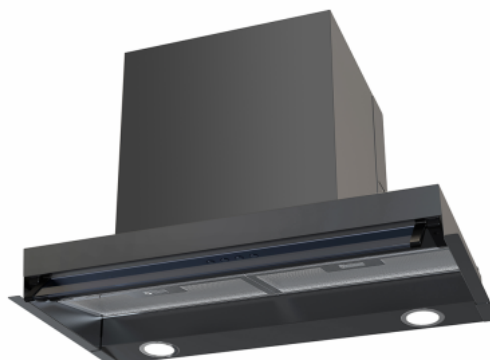

Integro 51 II Basic Antracit 60 cm de Thermex es una campana extractora integrada totalmente creada para montarse debajo de un armario superior. Fabricada en acero pintado antracita con un panel de vidrio inclinable en el frente, cuenta con dos filtros decorativos de grasa y dos lámparas LED. La limpieza es sencilla: basta con pasar un paño húmedo rápidamente, y los filtros se pueden lavar en el lavavajillas. La instalación es sencilla, ya que la campana reemplaza la base del armario, facilitando su integración en el diseño de la cocina.

El manejo de Integro 51 II Basic Antracit es sencillo con botones pulsadores. Ofrece tres ajustes de velocidad y una función de encendido/apagado para la luz, lo que permite al usuario adaptar la potencia de succión y la iluminación según sus necesidades.

Con una capacidad de succión de hasta 334 m³/h, Integro 51 II Basic Antracit puede manejar eficientemente la extracción de vapores y olores durante la cocción. Al mismo tiempo, mantiene un nivel de ruido bajo, solo 55 dB(A), garantizando un funcionamiento cómodo y silencioso, incluso durante el uso intensivo.

Especificaciones

Caudad aire mínimo [m³/h]	184
Nivel sonoro mínimo [dB(A)]	55
Caudad aire máximo [m³/h]	334
Nivel sonoro máxima [dB(A)]	65
Consumo de energía [W]	73
Panel de control	Mando electrónico soft
Material	Acero lacado negro y cristal negro