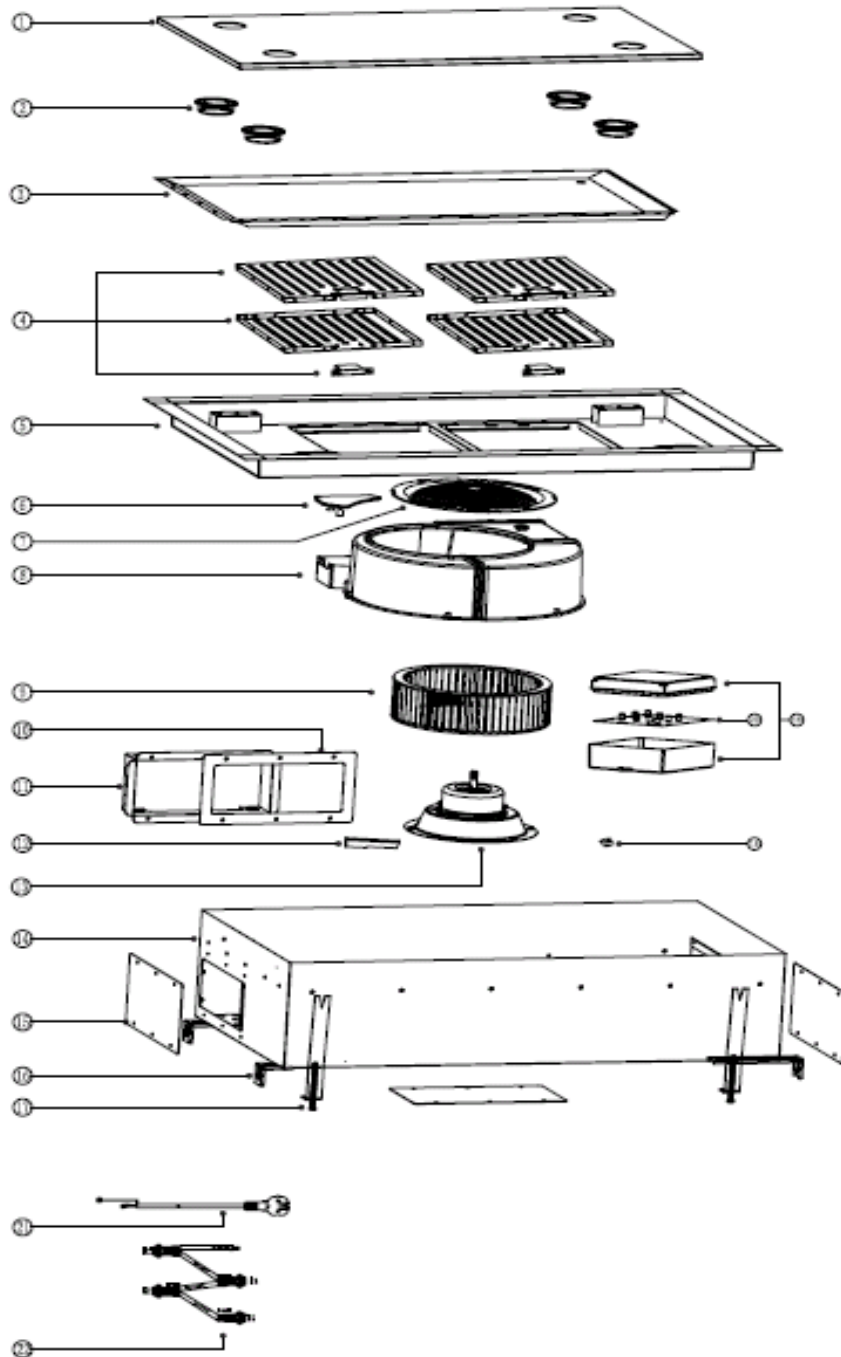

Newcastle RF

P423.19.2158.2

Pos.	Thermex kode	Beskrivelse	Kode
	535.19.3000.9	Kulfilter vaskbart	
	R520.19.2151.0	Fjernbetjening	D-YKQ-522
2	R520.19.5041.0	LED armatur	D-LEDD-716
4	R520.19.7002.0	Stålfiler	W-GLW-386
4	R520.19.2043.0	Baffelfiler	W-GLW-481,W-GLW-482,Q-SK-173
7	R520.21.2121.0	Beskyttelsesgitter	P-DFB-750
9	R520.21.2108.0	Blæsehjul	W-FYL-9201
10	R5520.19.5053.0	Pakning	W-DP-9442
11	R520.19.5046.0	Flange	W-GDJ-9512
13	R520.19.5050.0	Motor	D-DJ-354
17	R520.19.5107.0	Mont. Beslag	W-TP-9591
20	R520.19.5051.0	Hovedkort	D-DYB-793
22	R520.19.5052.0	Ledningsnet lys	D-LJX-460