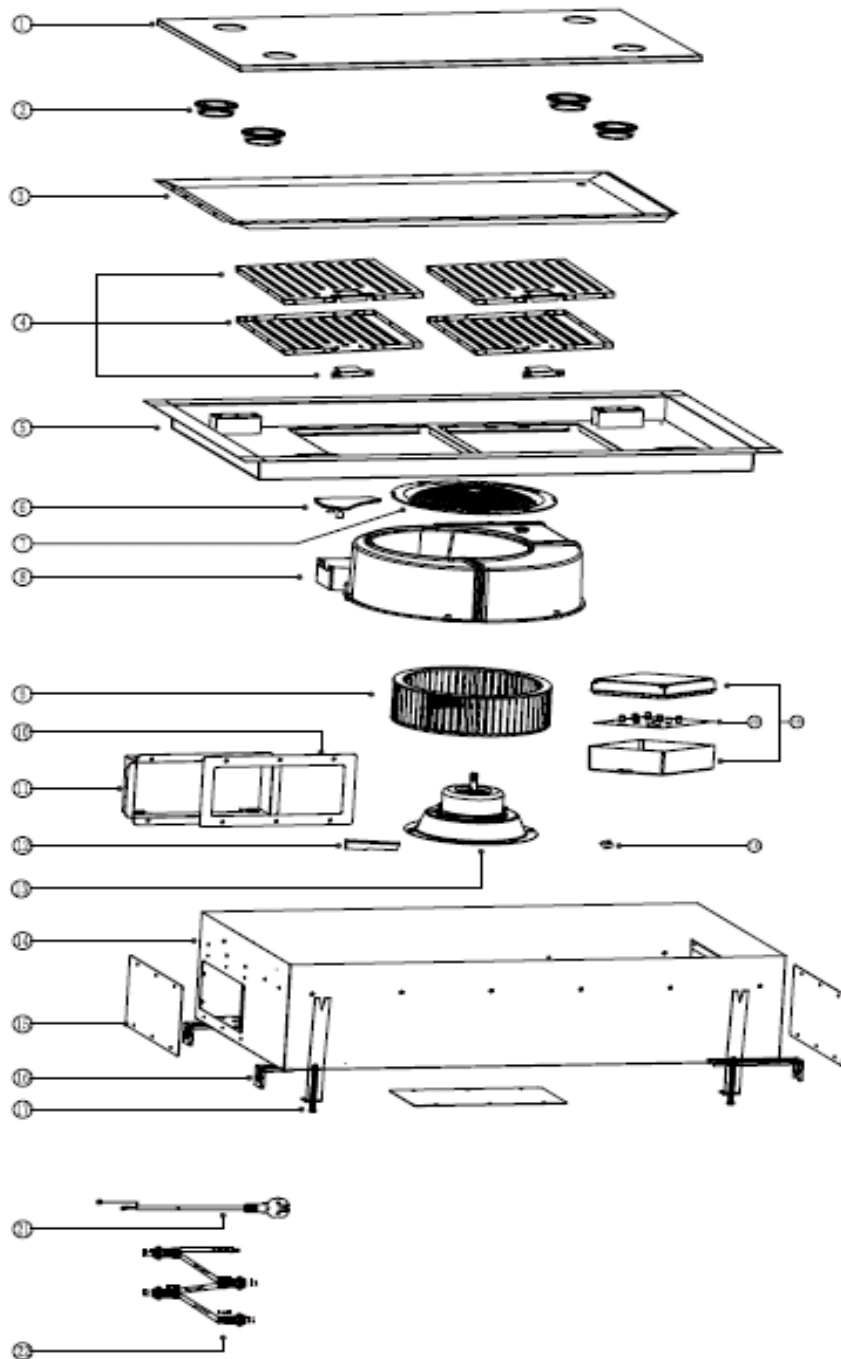

Newcastle Hvid

P423.19.2151.2

Pos.	Thermex kode	Beskrivelse	Kode
	535.19.3000.9	Kulfilter vaskbart	
	R520.19.2151.0	Fjernbetjening	D-YKQ-522
2	R520.19.5041.0	LED armatur	D-LEDD-716
4	R520.19.7002.0	Stålfiler	W-GLW-386
4	R520.19.2043.0	Baffelfiler	W-GLW-481,W-GLW-482,Q-SK-173
7	R520.21.2121.0	Beskyttelsesgitter	P-DFB-750
9	R520.21.2108.0	Blæsehjul	W-FYL-9201
10	R5520.19.5053.0	Pakning	W-DP-9442
11	R520.19.5046.0	Flange	W-GDJ-9512
13	R520.19.5050.0	Motor	D-DJ-354
17	R520.19.5107.0	Mont. Beslag	W-TP-9591
20	R520.19.5051.0	Hovedkort	D-DYB-793
22	R520.19.5052.0	Ledningsnet lys	D-LJX-460