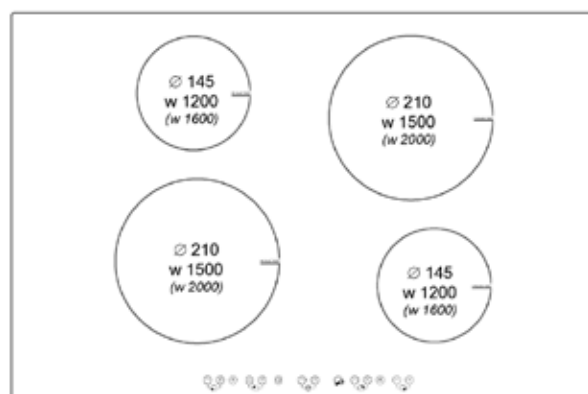

## CARACTERÍSTICAS TÉCNICAS

### 4 Zonas de Inducción de última generación.

- Touch Control.
- **Booster.**
- Función de Timer.
- 9 niveles de potencia en cada zona.
- Indicador de calor residual en cada zona.
- Bloqueo de Seguridad.
- Posibilidad de limitar la potencia total de la placa.
- Acabado canto biselado, por los cuatro lados. Un diseño Limpio que aumenta la superficie de cocción facilitando el Uso de grandes recipientes.
- Medida totales ; 77 x 51 x 5 cm.
- Ancho 77 cm. en hueco estándar de 56 cm.
- Medida encastrable ; 56 x 49 cm.

## VTHI 740 T

Código	Ancho Cm	Booster	Biselada	Timer	Bloqueo de Seguridad	P.V. €
900.43.1740.2	77	●	●	●	●	820