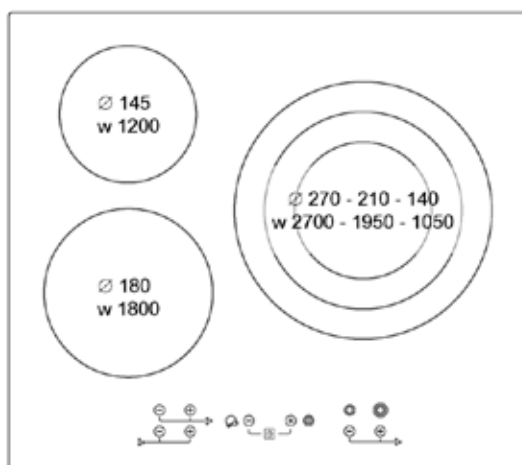

VTHHA 630 T

CARACTERÍSTICAS TÉCNICAS

3 zonas de cocción Hilight.

- Touch Control.
- Función de Timer.
- 9 niveles de potencia en cada zona.
- Indicador de calor residual en cada zona.
- Bloqueo de Seguridad.
- Acabado canto biselado, por los cuatro lados.
Un diseño Limpio que aumenta la superficie de cocción facilitando el uso de grandes recipientes.
- Medida totales ; 58 x 51 x 4 cm.
- Medida encastrable ; 56 x 49 cm.

CROQUIS

VTHHA 630 T

Código	Ancho Cm	Biselada	Timer	Bloqueo de Seguridad	P.V. €
900.43.2630.2	60	●	●	●	510