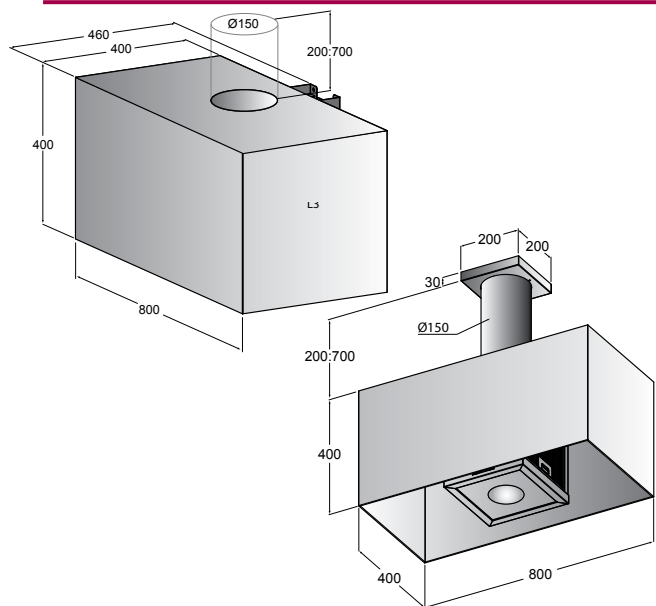

LUCE 740

Luce-Line

CARACTERÍSTICAS TÉCNICAS

- Triform.
- Caudal Salida Libre; 800 m3/h.
- Mando : Digital.
- Luces: Halógenas.
- Ø Conexión tubo : 150 mm.
- Recirculación : Si.

PRESTACIONES SEGUN NORMA

Velocidad	m3/h *	Sonoridad dB(A)**
1º	185	34,3
2º	325	47,5
3º	510	58,1
4º	644	60,5

* UNE EN 61591 ** IEC 60704-2-13

CROQUIS

LUCE 740 MURAL 80X40 CM. SIN CHIMENEA

Código	Ancho Cm	Color material	Temporizador	Filtros Inox.	P.V.€
527.43.8618.2	80X40	Triform	●	●	1560

Filtro carbón incluido en precio.

LUCE 740 MURAL 80X40 CM. CON CHIMENEA

Código	Ancho Cm	Color material	Temporizador	Filtros Inox.	P.V.€
527.43.8628.2	80X40	Triform	●	●	1650
535.49.8000.9	Filtro carbón (opcional)				30

LUCE 740 ISLA 80X40 CM. CON CHIMENEA