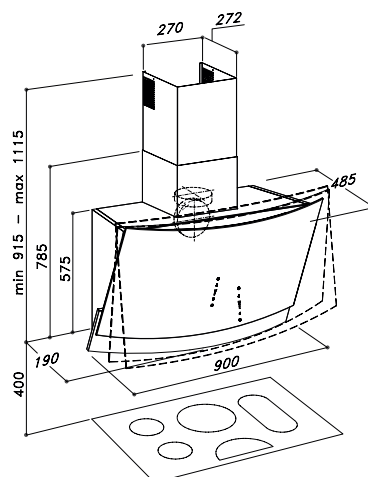

CROQUIS

NOTA:

Posibilidad de salida horizontal ó vertical