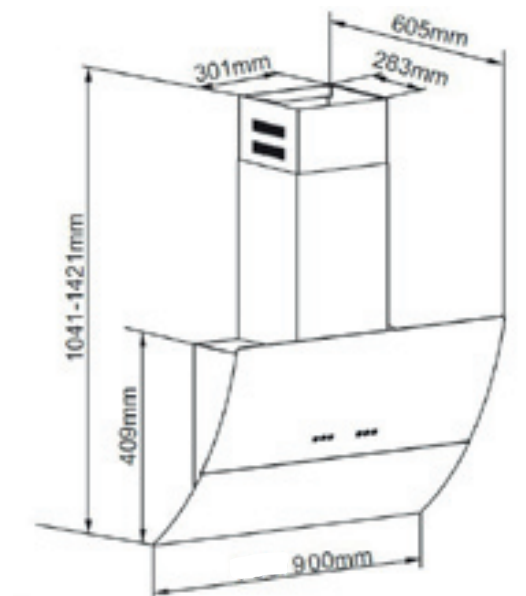

CARACTERISTICAS TÉCNICAS

- Cristal negro.
- Caudal Salida Libre: 990 m3/h.
- Mando: Touch Control.
- Luces: Leds 2 x 20w.
- Ø Conexión tubo : 150 mm.
- Recirculación : No.
- Chimenea Incluida en precio.

Apertura manual de la zona de aspiración.

PRESTACIONES SEGUN NORMA

Velocidad	m3/h *	Sonoridad dB(A)**
1º	325	48
2º	550	55
3º	760	62

* UNE EN 61591 ** IEC 60704-2-13

CROQUIS

VERTICAL 300 MURAL 90 CM

Código	Ancho Cm	Color material	Temporizador	P.V.€
540.21.2000.2	90	Negro	●	790
800.70.7160.9	Conjunto tuboflex Ø 162 + 2 abrazaderas			20