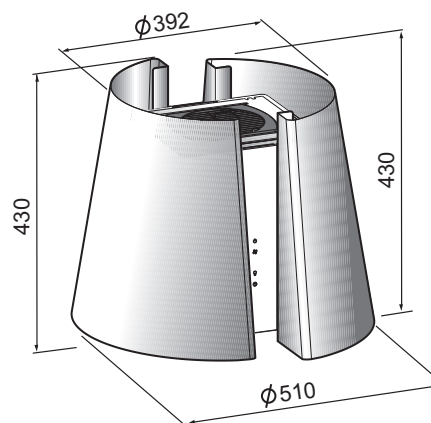

Decor 585

CARACTERÍSTICAS TÉCNICAS

- Blanco / Negro
- Caudal Salida Libre; 470 m³/h.
- Mando : Touch Control
- Luces: Halogenas / Led (Luz ambiente).
- Recirculación : Si, filtro carbón incluido en precio.

PRESTACIONES SEGUN NORMA

Velocidad	m ³ /h *	Sonoridad dB(A)**
1º	200	32
2º	310	38
3º	397	45
4º	470	53

* UNE EN 61591 ** IEC 60704-2-13

CROQUIS

Altura máxima : 100 cm

DECOR 585 Ø 51 CM.

Código	Ancho Cm	Color material	Aspiración Perimetral	Temporizador	P.V.€
528.42.7001.2	51	Blanco.	●	●	1795
528.42.7002.2	51	Negro.	●	●	1795