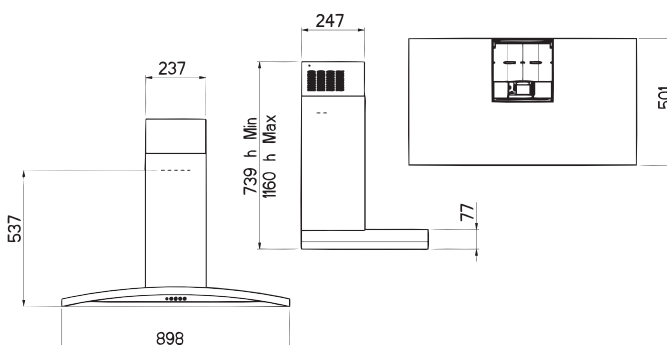

CARACTERÍSTICAS TÉCNICAS

- Acero inoxidable satinado.
- Caudal Salida Libre; 950 m3/h.
- Mando: Luminos Soft Touch
- Luces: Halógenas.
- Ø Conexión tubo : 150 mm.
- Recirculación : No.

PRESTACIONES SEGUN NORMA

Velocidad	m3/h *	Sonoridad dB(A)**
1º	280	43
2º	450	54
3º	662	59
4º	795	61

* UNE EN 61591 ** IEC 60704-2-13

CROQUIS

DECOR 840 MURAL 90 CM

Código	Ancho Cm	Color material	Temporizador	Filtros Inox	P.V.€
527.20.1098.2	90	Inox.	●	●	1100
800.70.7160.9	Conjunto tuboflex Ø 162 + 2 abrazaderas				20