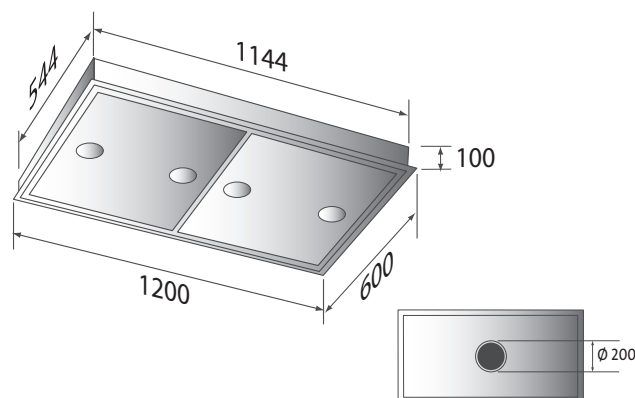

CARACTERÍSTICAS TÉCNICAS

- Blanco.
- Luces: Halógenas .
- Ø Conexión tubo : 200 mm.
- Recirculación : No.

- **Aspiración Perimetral**
- **Indicar de filtros sucios**
- **Temporizador**
- **Mando Distancia**

Para una buena aspiración se recomienda que la cocina este dotada de pequeñas entradas de aire y que se utilice con las ventanas cerradas y a una altura máxima de 155 cm desde la encimera.

Novedad; Thermex introduce un nuevo mando a distancia, para determinados modelos, diseñado por el prestigioso Jacob Jensen.

CROQUIS

Quickfit

Filtro laberinto

MISTRAL 120 CM

Código	Ancho Cm	Color material		Intermedio CKB 2000	Intermedio TD 2000	Tejado VDA 250	Tejado VDA 280
423.17.2061.3	120 x 60	Blanco	P.V.€	1880	1830	2925	3235